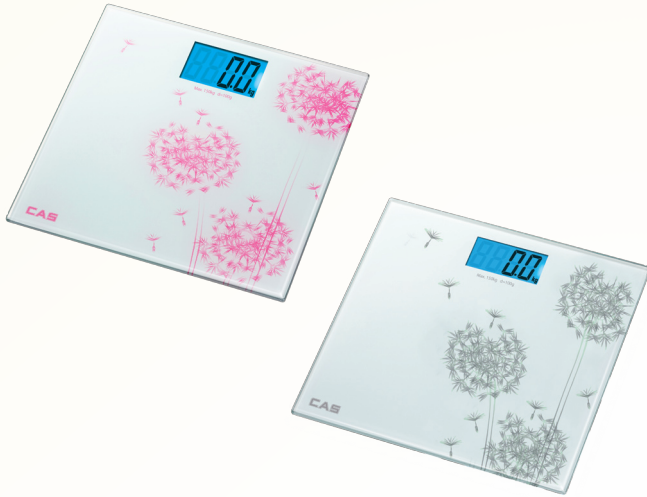

HE-24 | 체중계

특징 | 선명한 블루백라이트 기능 | 대형

LCD 디스플레이 | 올라서는 순간 바로 측정 가능한 Auto 센서 기능 | 전원자동 off 기능 | 중량 초과 표시 | 건전지교환 표시

제품사양

모델명	HE-24
제품크기(mm)	310 x 300 x 23
최대측정값(kg)	180
한눈의 값(g)	100
LCD높이(mm)	55
제품무게(kg)	2.3
사용전원(EA)	1.5V AAA 2개

HE-26/27 | 체중계

특징 | 20mm 초슬림 디자인

| 올라서는 순간 바로 측정 가능한 | Auto 센서 기능 | 전원자동 off 기능 | 중량초과 표시 | 건전지교환 표시

제품사양

모델명	HE-26/27
제품크기(mm)	300 x 300 x 20
최대측정값(kg)	150
한눈의 값(g)	100
LCD높이(mm)	30
제품무게(kg)	1.6
사용전원(EA)	3V CR2032 1개

HE-30 | 체중계

특징 | 매직유리 디스플레이 | 올라서는 순

간 바로 측정 가능한 Auto 센서 기능 | 초슬림 디자인 | 전원자동 off 기능 | 40mm 대형 LCD 디스플레이 | 선명한 LED 백라이트 기능 | 중량초과 표시 | 건전지교환 표시

제품사양

모델명	HE-30
제품크기(mm)	320 x 320 x 25
최대측정값(kg)	180
한눈의 값(g)	100
LCD높이(mm)	40
제품무게(kg)	2.0
사용전원(EA)	1.5V AAA 4개

HE-31 | 체중계

특징 | 매직거울 디스플레이 | 올라서는 순

간 바로 측정 가능한 Auto 센서 기능 | 초슬림 디자인 | 전원자동 off 기능 | 40mm 대형 LCD 디스플레이 | 선명한 LED 백라이트 기능 | 중량초과 표시 | 건전지교환 표시

제품사양

모델명	HE-31
제품크기(mm)	320 x 320 x 25
최대측정값(kg)	180
한눈의 값(g)	100
LCD높이(mm)	40
제품무게(kg)	2.0
사용전원(EA)	1.5V AAA 4개