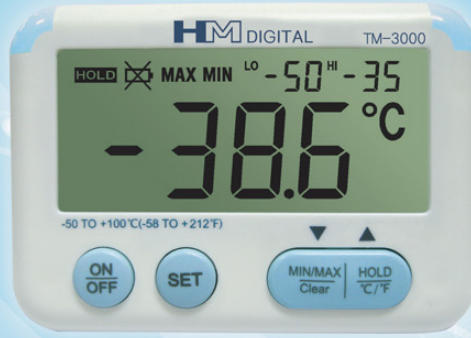

# 냉장고 온도계 TM-3000

냉장고를 부탁해!

## 냉장고 온도계 TM-3000

설정온도 범위 초과시 자동연속 경고 기능이 있어 손쉽게 체크가 가능합니다.

부드러운 모서리 곡선 디자인으로 냉장고 외부부착에 귀여운 이미지를 선보입니다.

상업용 냉장고나 병원용 냉장고에 간편하게 탈부착이 가능하며 냉장고 속의 온도를 측정하는데 편리 합니다.

### 온도계 각부설명

- 간전지 표시기능**: LO LO 온도를 설정시 설정값보다 온도가 낮으면 1분간 알람이 울리고 아이콘 계속 깜빡임
- HI HI 온도를 설정시 설정값보다 온도가 높으면 1분간 알람이 울리고 아이콘 계속 깜빡임**
- 대형 LCD (67×30mm)**
- 외부센서**: 외부 프로브를 냉장고에 꽂아준다. 고정핀을 이용 센서고정
- 버튼으로 켜고 끌 수 있음**
- HOLD**: 버튼을 짧게 누르면 측정온도 고정 다시 누르면 원상태로 풀림
- SET**: LO / HI 설정버튼 알람(ON / OFF)알람과 온도 수정시 입력
- MAX / MIN**: MAX 사용중인 온도 최대값 MIN 사용중인 온도 최소값
- 설정 C / 화씨 F**: °C / °F 버튼을 3초간 누르면 변환
- 냉장고 온도계 뒷면**: 자석으로 냉장고에 부착가능
- 타상용으로 세울수 있습니다.**

#### 제품사양

모델명 TM-3000  
온도범위 -50℃~100℃ / -58℉~212℉  
정밀도 ±1℃  
분해능 0.1℃ / 0.1℉  
표시부 대형 LCD  
센서길이 2m  
특징 설정온도 범위 초과시 알람기능  
제품크기 87.8×62.8×19.6(mm)  
건전지 1.5V X 2EA (AAA SIZE)